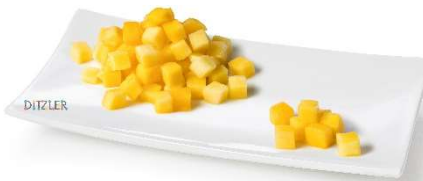

MONATSAKTIONEN DITZLER

Gültig vom 1. Dezember bis 31. Dezember 2024

Bohnen fein, 2 x 2.5 kg
Hauptkomponenten: Bohnen
Art.-Nr. 52050 (100262)

3.95 CHF/kg
statt ~~4.90 CHF/kg~~

Himbeeren, 2 x 2.5 kg
Hauptkomponenten: Himbeeren
Art.-Nr. 53080 (102123)

7.75 CHF/kg
statt ~~9.40 CHF/kg~~

Spitzmorcheln 2 x 1 kg
Hauptkomponenten: Spitzmorcheln
Art.-Nr. 54030 (101957)

38.80 CHF/kg
statt ~~49.70 CHF/kg~~

Mangowürfel, 2 x 2.5 kg
Hauptkomponenten: Mango
Art.-Nr. 50470 (103381)

5.05 CHF/kg
statt ~~6.30 CHF/kg~~

Gemüsemischung Symphonie, 2 x 2.5 kg
Hauptkomponenten: Pariser Karotten,
Romanesco, Blumenkohl,
Mini Maiskolben, Kefen
Art.-Nr. 52491 (103301)

5.40 CHF/kg
statt ~~6.75 CHF/kg~~

Ihre Bestellung nehmen wir gerne wie folgt entgegen:

Telefonisch unter: +41 56 297 87 87

Per Mail an: primeurs@schwarz.ch

Vielen Dank für ihren Auftrag.

Ihr Max Schwarz Primeurs en gros-Team