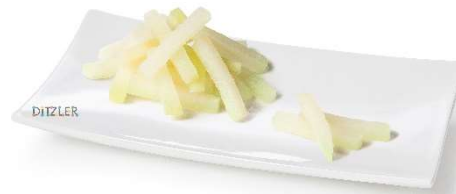

## MONATSAKTIONEN DITZLER

Gültig vom 1. Juni bis 30. Juni 2024

**Lattich Blatt Würfel 2 x 2.5 kg**  
Hauptkomponenten: Lattich  
Art.-Nr. 52251 (104790)

**4.90 CHF/kg**  
statt ~~6.10 CHF/kg~~

**Kohlraben Stäbli 2 x 2.5 kg**  
Hauptkomponenten: Kohlraben  
Art.-Nr. 52210 (102117)