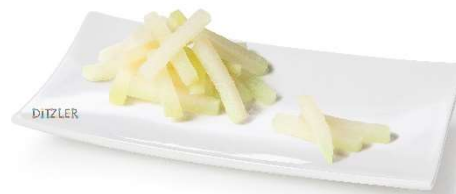

MONATSAKTIONEN DITZLER

Gültig vom 1. Juni bis 30. Juni 2026

Lattich Blatt Würfel 2 x 2.5 kg
Hauptkomponenten: Lattich
Art.-Nr. 52251 (104790)

4.90 CHF/kg
statt ~~6.10 CHF/kg~~

Kohlraben Stäbli 2 x 2.5 kg
Hauptkomponenten: Kohlraben
Art.-Nr. 52210 (102117)