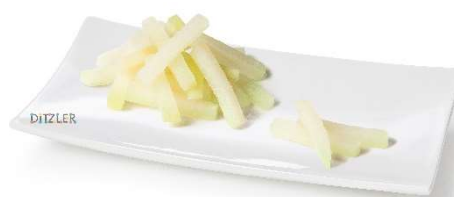

MONATSAKTIONEN DITZLER

Gültig vom 1. Juni bis 30. Juni 2023

Lattich-Blatt, 2 x 2.5Kg
Hauptkomponenten: Lattich
Art.-Nr. 52251 (104790)

4.90 CHF/Kg
statt ~~6.10 CHF/Kg~~

Kohlrabi-Stäbchen, 2 x 2.5Kg
Hauptkomponenten: Kohlraben
Art.-Nr. 52210 (102117)